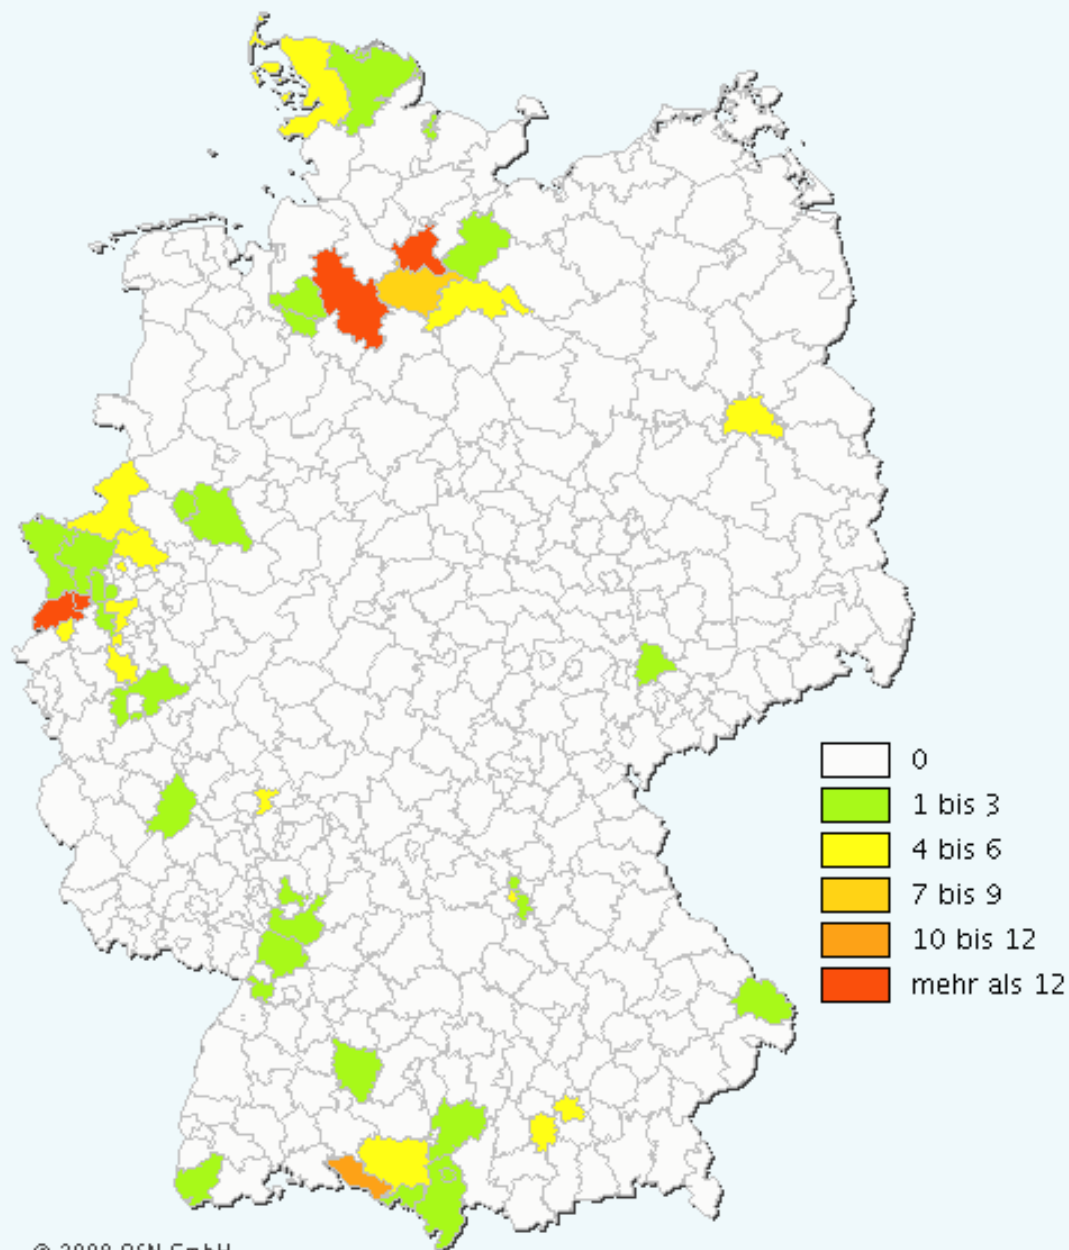

Seit 2008 bin ich bei „verwandt.de“, einer Familienforschungs-Website, angemeldet. Ein sehr interessantes, wenn auch noch begrenztes, Angebot. Dort habe ich nach **Hops** ... geforscht, und bin noch lange nicht am Ende angekommen. Ich habe mir aber einmal die heutige Verbreitung des Familiennamens graphisch aufzeigen lassen. Schauen Sie dort selber hinein

© 2008 OSN GmbH

Geobasisinformationen:
© Bundesamt für Kartographie und Geodäsie
www.bkg.bund.de