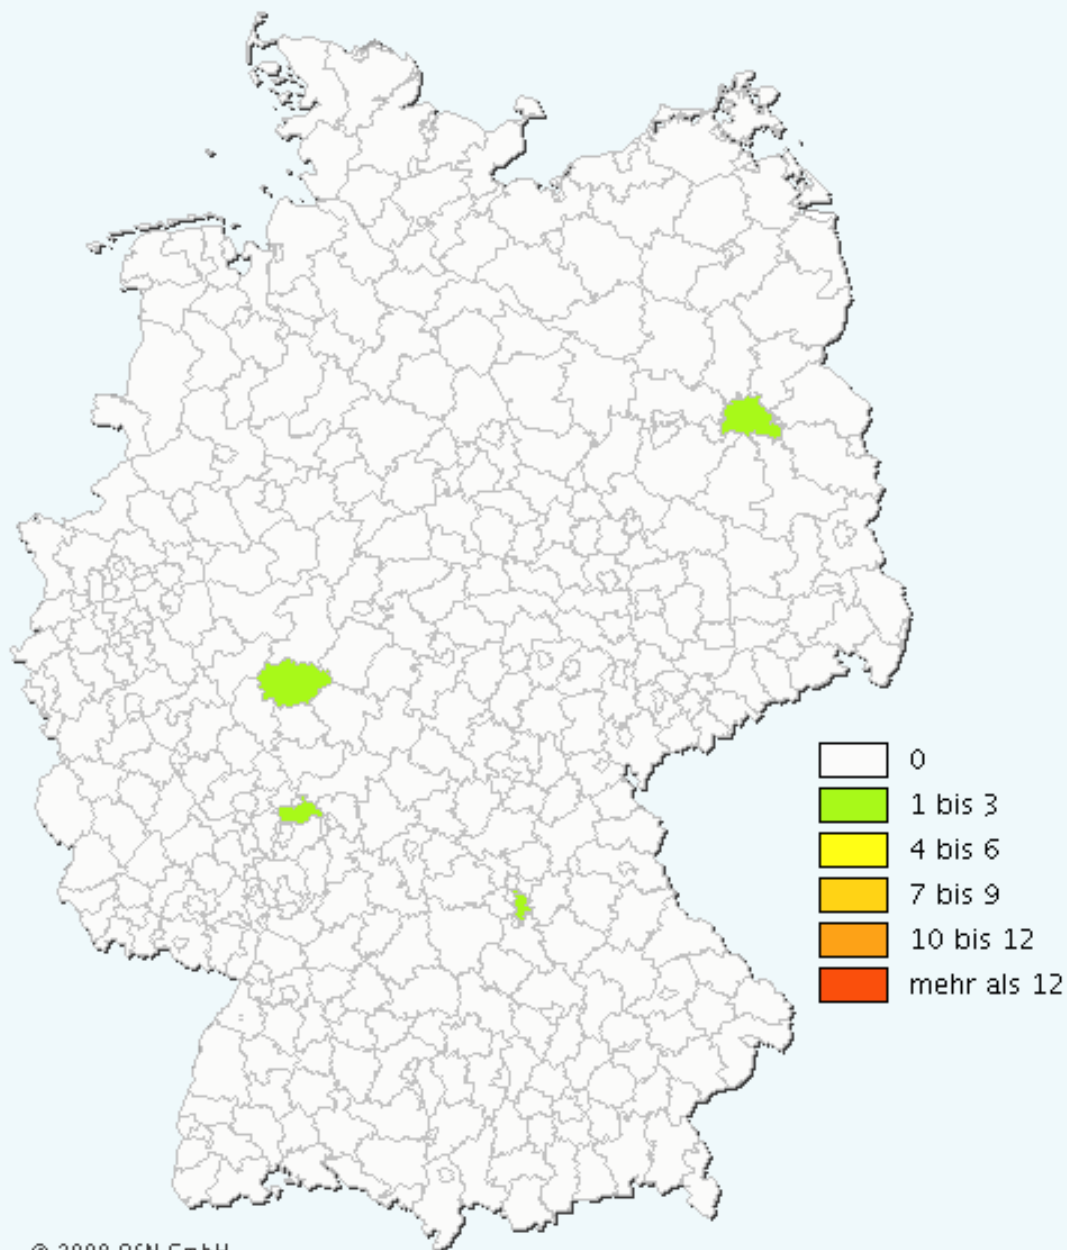

Seit 2008 bin ich bei „verwandt.de“, einer Familienforschungs-Website, angemeldet. Ein sehr interessantes, wenn auch noch begrenztes, Angebot. Dort habe ich nach **Hopes** ... geforscht, und bin noch lange nicht am Ende angekommen. Ich habe mir aber einmal die heutige Verbreitung des Familiennamens graphisch aufzeigen lassen. Schauen Sie dort selber hinein