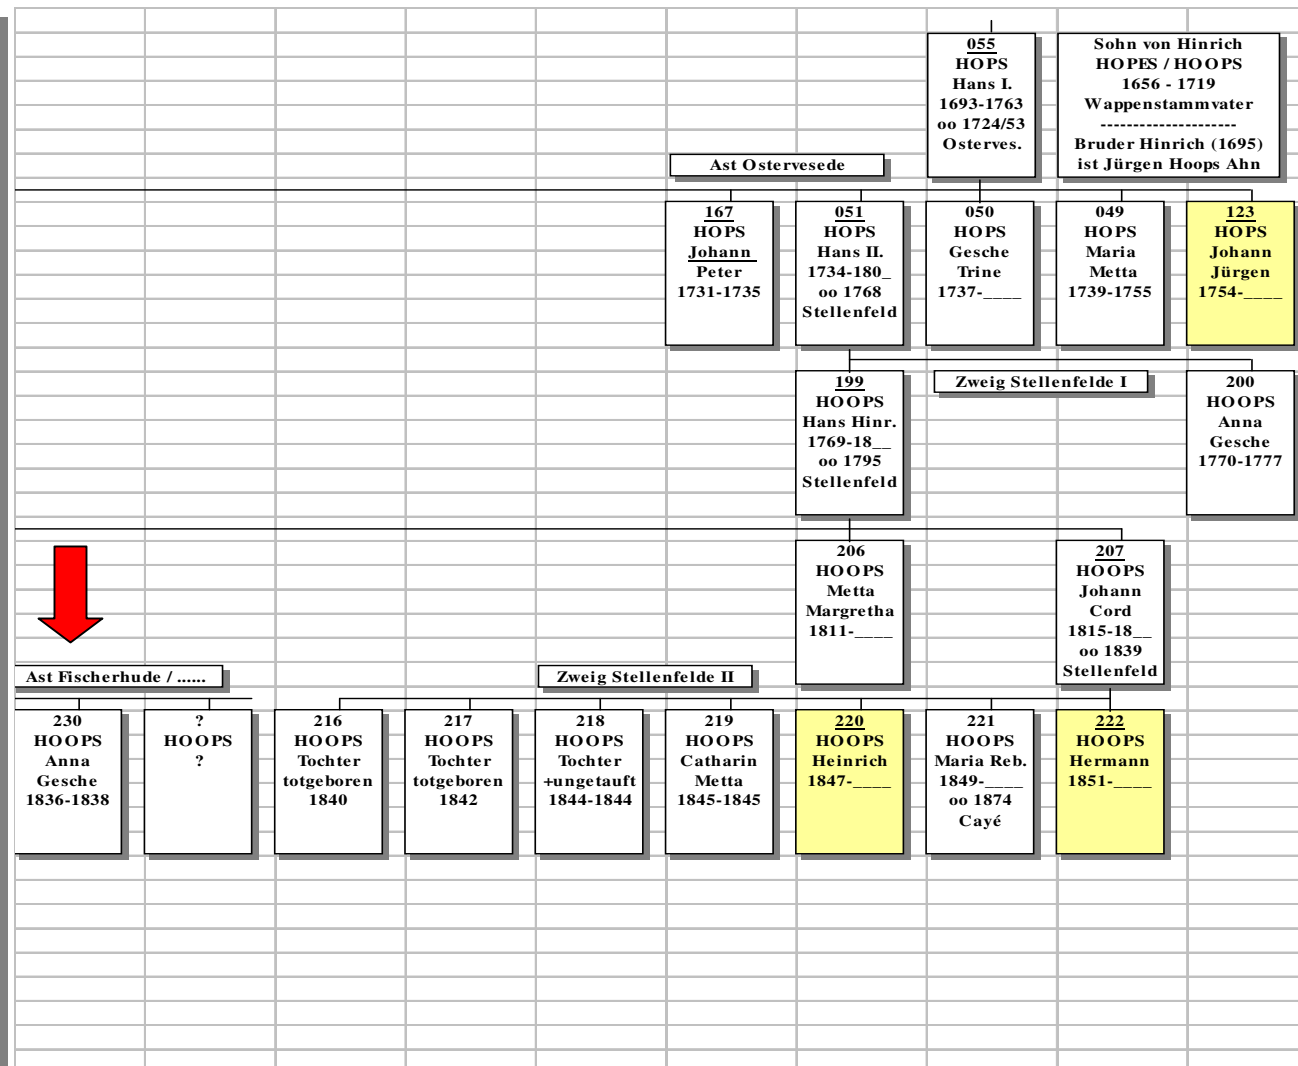

## Suche 1a

toter Punkt einer Tafel

Liebe Namensträger beiderlei Geschlechts,

die hier aufgeführte Stammtafel aus meiner eigenen Familie endet zunächst.

Wohin die Personen aus dem Kirchspiel Posthausen / Ahausen im Amt Rotenburg verzogen sind, kann ich nur vermuten. Möglicherweise sind einige in Richtung Verden und Bremen gewandert.

Linie = Teil eines Stammes

Ast = kleiner Zweig

## Suche 1b

toter Punkt einer Tafel

Liebe Namensträger beiderlei Geschlechts,

die hier aufgeführte Stammtafel aus meiner eigenen Familie endet zunächst.

Wohin die Personen aus dem Kirchspiel Posthausen / Ahausen im Amt Rotenburg verzogen sind, kann ich nur vermuten. Möglicherweise sind einige in Richtung Verden und Bremen gewandert.